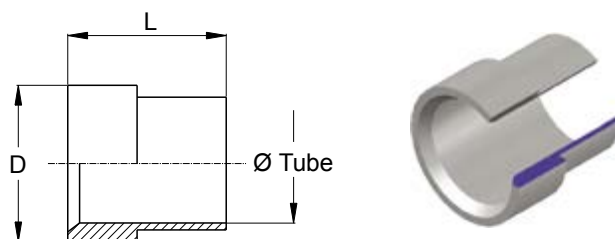

Fourreau JIC

Série	Pression de service (bar)	Code	Ø Ext. Tube métrique	Ø Ext. Tube Gaz	L	D	
UNIVERSELLE	450	66.101.80.830606	6		10,4	9,70	
	450	66.101.80.830808	8	5/16"	11,2	11,25	
	350		66.101.80.831010	10		12,7	12,70
			66.101.80.831212	12		14,2	17,30
			66.101.80.831414	14		16,8	20,20
			66.101.80.831515	15		16,8	20,20
			66.101.80.831616	16	5/8"	16,8	20,20
		66.101.80.832020	20		17,3	24,65	
290	66.101.80.832525	25		19,8	31,00		
	240	66.101.80.832828	28		23,1	38,90	
		66.101.80.833030	30		23,1	38,90	
		66.101.80.833232	32		23,1	38,90	
		66.101.80.833838	38	1"1/2	28,4	45,25	
	140	66.101.80.835050	50		30,2	61,15	

Ecrou JIC

Série	Pression de service (bar)	Code	Ø Ext. Tube Métrique	Ø Ext. Tube Gaz	JIC 37°	L	CH
UNIVERSELLE	450	66.101.80.130404	6	1/4"	7/16"-20	15,8	14
		66.101.80.130505	8	5/16"	1/2"-20	17,3	17
	350	66.101.80.130606	10	3/8"	9/16"-18	18,5	19
		66.101.80.130808	12	1/2"	3/4"-16	21,6	22
		66.101.80.131010	14-15-16	5/8"	7/8"-14	24,9	27
		66.101.80.131212	18-20	3/4"	1"1/16-12	26,2	32
	290	66.101.80.131616	25	1"	1"5/16-12	28,7	41
	240	66.101.80.132020	28-30		1"5/8-12	31,2	50
		66.101.80.132424	32	1"1/4	1"5/8-12	31,2	50
		66.101.80.133232	35-38	1"1/2	1"7/8-12	36,1	60