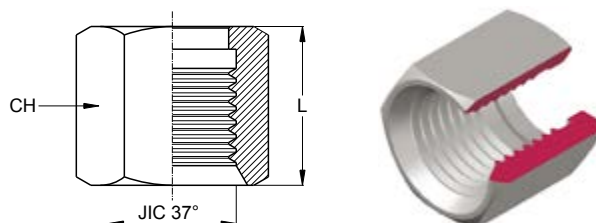

Fourreau JIC

Série	Pression de service (bar)	Code	Ø Ext. Tube métrique	Ø Ext. Tube Gaz	L	D	
UNIVERSELLE	450	66.101.80.830606	6		10,4	9,70	
	450	66.101.80.830808	8	5/16"	11,2	11,25	
	350		66.101.80.831010	10		12,7	12,70
			66.101.80.831212	12		14,2	17,30
			66.101.80.831414	14		16,8	20,20
			66.101.80.831515	15		16,8	20,20
			66.101.80.831616	16	5/8"	16,8	20,20
		66.101.80.832020	20		17,3	24,65	
290	66.101.80.832525	25		19,8	31,00		
	240	66.101.80.832828	28		23,1	38,90	
		66.101.80.833030	30		23,1	38,90	
		66.101.80.833232	32		23,1	38,90	
		66.101.80.833838	38	1"1/2	28,4	45,25	
	140	66.101.80.835050	50		30,2	61,15	

Ecrou JIC

Série	Pression de service (bar)	Code	Ø Ext. Tube Métrique	Ø Ext. Tube Gaz	JIC 37°	L	CH
UNIVERSELLE	450	66.101.80.130404	6	1/4"	7/16"-20	15,8	14
		66.101.80.130505	8	5/16"	1/2"-20	17,3	17
	350	66.101.80.130606	10	3/8"	9/16"-18	18,5	19
		66.101.80.130808	12	1/2"	3/4"-16	21,6	22
		66.101.80.131010	14-15-16	5/8"	7/8"-14	24,9	27
		66.101.80.131212	18-20	3/4"	1"1/16-12	26,2	32
	290	66.101.80.131616	25	1"	1"5/16-12	28,7	41
	240	66.101.80.132020	28-30		1"5/8-12	31,2	50
		66.101.80.132424	32	1"1/4	1"5/8-12	31,2	50
		66.101.80.133232	35-38	1"1/2	1"7/8-12	36,1	60